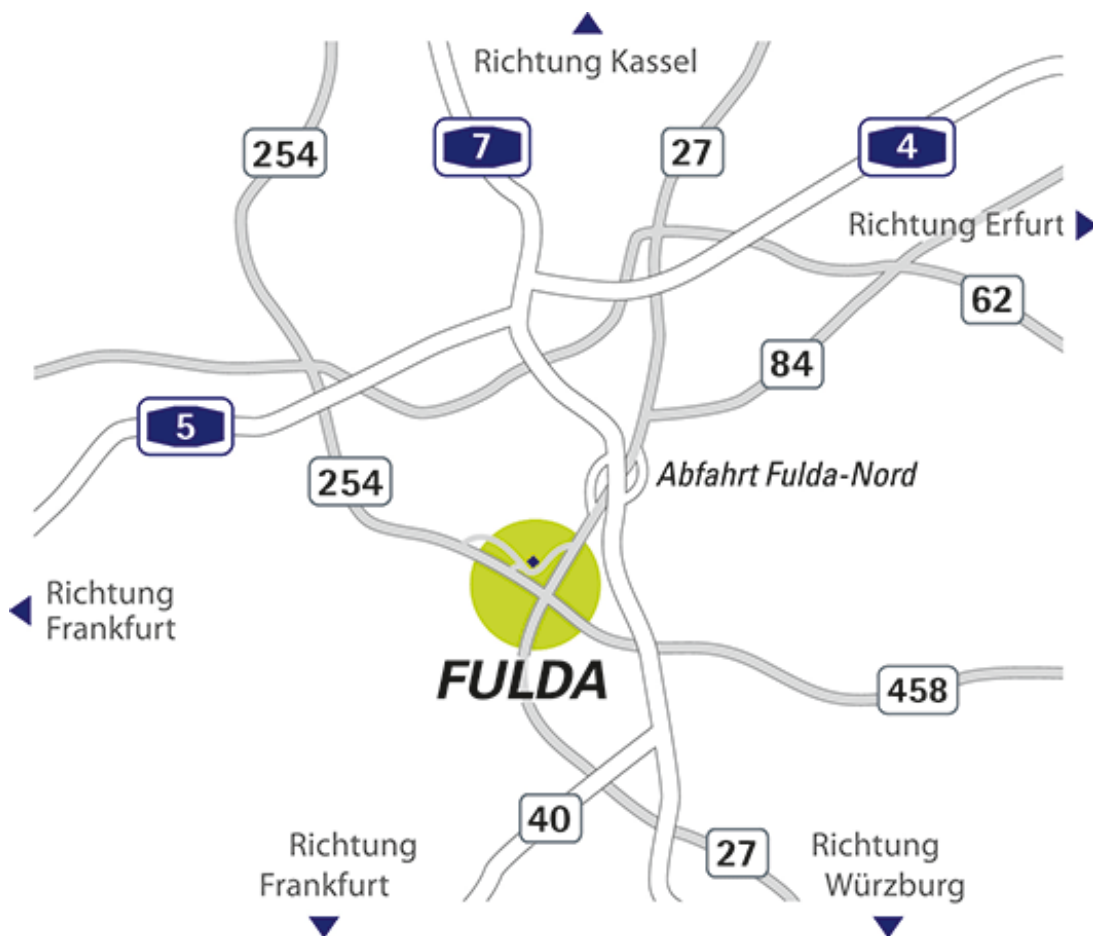

## Anfahrt

JOCHEN MUTH Unternehmensvermittlung GmbH

Margarethenstraße 18  
36039 Fulda

Telefon: +49 (0)661 - 90 15 71-0  
Telefax: +49 (0)661 - 90 15 71-29

[info\[at\]jochen-muth.de](mailto:info@jochen-muth.de)  
[www.jochen-muth.de](http://www.jochen-muth.de)